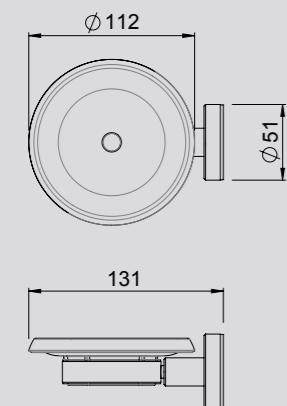

TŪROA BASIN MIXER
> TUBSS

TŪROA WALL MOUNTED BATH SPOUT
> TUSPWBTS

BATH FILL AND OVERFLOW
> PUW206SS

TŪROA WALL MOUNTED MIXER WITH SPOUT
> TUWBSS

TŪROA HAND TOWEL RING

> TUTRSS

TŪROA ROBE HOOK

> TURHSS

TŪROA SINGLE TOWEL RAIL 600MM

> TUSTSS

TŪROA DOUBLE TOWEL RAIL 600MM

> TUDTSS

TŪROA SOAP DISH

WHITE > TUSDSSWH

TŪROA TOILET PAPER HOLDER

> TUTHSS