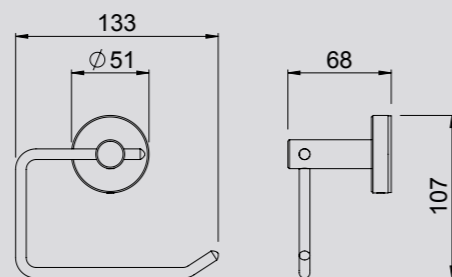

TŪROA SINGLE TOWEL RAIL 600MM

> TUSTSS

TŪROA DOUBLE TOWEL RAIL 600MM

> TUDTSS

TŪROA SOAP DISH

WHITE > TUSDSSWH

TŪROA TOILET PAPER HOLDER

> TUTHSS