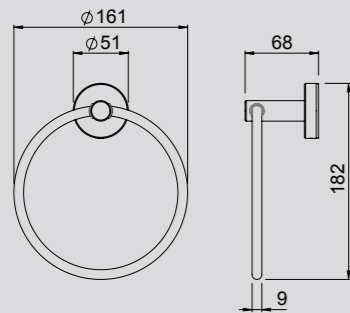

TŪROA BASIN MIXER
> TUBSS

TŪROA WALL MOUNTED BATH SPOUT
> TUSPWBTS

BATH FILL AND OVERFLOW
> PUW206SS

TŪROA WALL MOUNTED MIXER WITH SPOUT
> TUWBSS

TŪROA HAND TOWEL RING

> TUTRSS

TŪROA ROBE HOOK

> TURHSS

TŪROA SINGLE TOWEL RAIL 600MM

> TUSTSS

TŪROA DOUBLE TOWEL RAIL 600MM

> TUDTSS

TŪROA SOAP DISH

WHITE > TUSDSSWH

TŪROA TOILET PAPER HOLDER

> TUTHSS